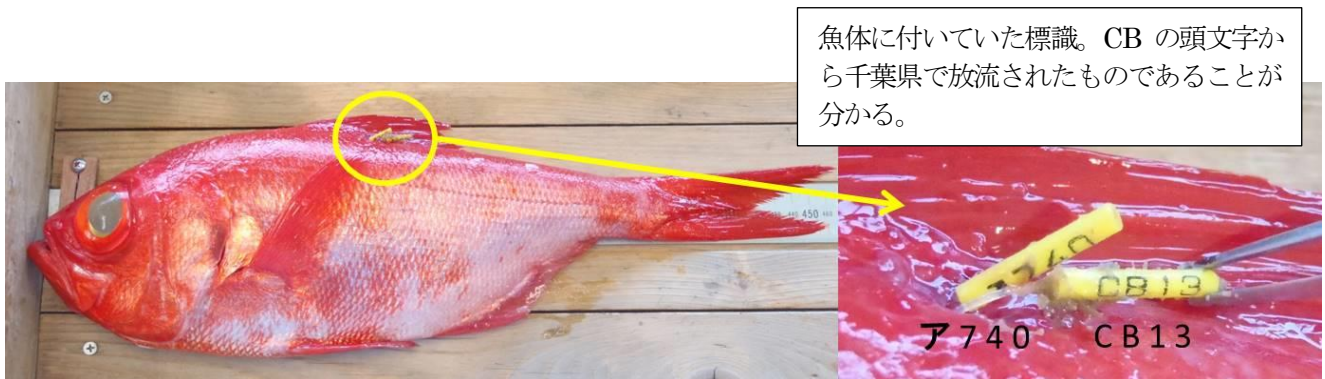

## キンメダイ標識魚

- 1.種 名 キンメダイ *Beryx splendens*  
キンメダイ目キンメダイ科キンメダイ属
- 2.測定結果 全長：46.2 cm、尾叉長：38.0 cm、体重：1144.7 g
- 3.採集者 孤北丸
- 4.採集日 2019 年 11 月 5 日
- 5.採集場所 八丈島西方 10 マイル程度（ケンケン山）
- 6.採集方法 底釣り
- 7.備 考 キンメダイの標識魚が再捕された。このキンメダイは 2013 年 7 月 1 日に千葉県勝浦沖で放流されたものであり、放流時の全長は 37cm であった。放流から再捕までの期間は 6 年 4 ヶ月で、全長は 9.2cm 成長していた。キンメダイは 1 歳で尾叉長 15 cm、2 歳で 24 cm、3 歳で 30 cm ほどに成長し、その後、成長するにしたいが成長量は小さくなると考えられている。今回のような標識魚から、キンメダイのより正確な年齢査定を行うことができる。これらのデータを資源管理に役立てていくので、今後も標識が付いたキンメダイが釣れた際にはお知らせいただきたい。